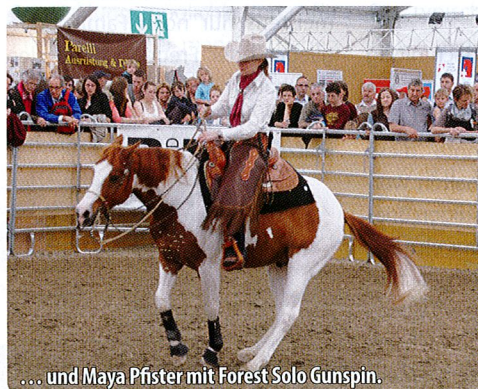

Bern, 3.–12. Mai 2013

Westernpferderassen als Publikumsmagnet

Wie jedes Jahr zieht die Fachmesse PFERD anlässlich der BEA Scharen von Fans an. Im Showprogramm stand ein ganz besonderer Höhepunkt an. An drei Abenden gab es für das Publikum eine sehr persönliche Begegnung mit Jean-François Pignon. Der über die Grenzen hinaus bekannte französische Pferdetrainer führte nicht nur seine eindrucksvolle Freiheitsdressur mit zwölf Pferden vor, sondern zeigte als Schweizer Premiere auch den Kinofilm „Gazelle“.

Eines der Highlights auf dem Tagesprogramm war die Mittagsgrasseschau jeweils von 11.45 bis 13 Uhr in der Grossen

Zwei alte Bekannte:
Sämi Schmid mit Swisspegasus Talita ...

Arena. Praktisch im Viertelstundentakt präsentierten Züchter und Reiter ihre Pferde(-rassen). Der Unterschied zwischen einem Pony und einem Shire Horse war nach den eindrucksvollen Vorfüh-

... und Maya Pfister mit Forest Solo Gunspin.

rungen auch dem letzten Laien klar. Besonderen Applaus bekam die Präsentation der Westernpferderassen. Die grossen Verbände zeigten mit je einem Reiter/einer Reiterin ein Programm ganz nach dem Gusto von Westernfans.

In der Kleinen Arena wurden die verschiedenen Pferderassen nochmals näher und im kleineren

Rahmen vorgestellt. Auch hier standen die Westernpferderassen nochmals im Mittelpunkt. Pferd und Reiter(in) zeigten neben Showeinlagen, was von einem Pferd bei der täglichen Rancharbeit verlangt wird. Die Pferdeboxen und Informationsstände der Verbände wurden praktisch in die Kleine Arena integriert, sodass Interessierte gleich nach der Vorführung mit Reiter und Züchtern sprechen und Käufe auch gleich tätigen konnten.